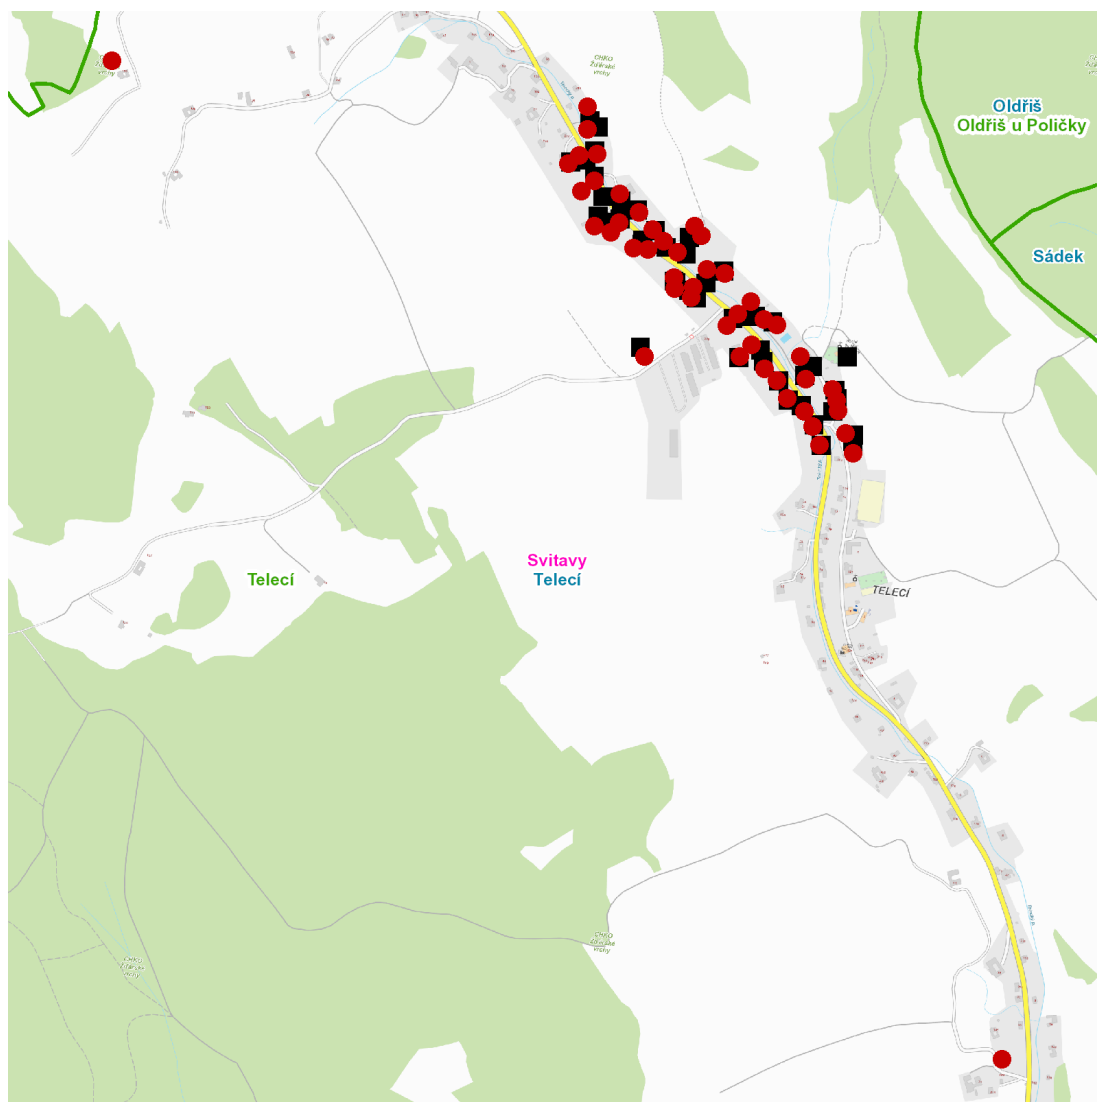

dne **26. 7. 2024** od **8:00** do **14:30** hodin

Plánovaná odstávka zahrnuje tyto lokality:**Telecí (okres Svitavy)**

č. p. 52, 62-72, 74, 75, 78, 98, 99, 101, 102, 103, 106, 108, 109, 110, 138, 148, 163, 170, 184, 187, 200, 204, 206, 207, 214, 215, 216, 223, 224, 226, 229, 232, 234, 238, 239, 243, 244

dne 26. 7. 2024 od 8:00 do 14:30 hodin**Orientační mapový podklad odstávkou dotčených lokalit****VYSVĚTLIVKY**

- – adresy dotčené odstávkou elektřiny
- – místa připojení k elektrické síti dotčená odstávkou