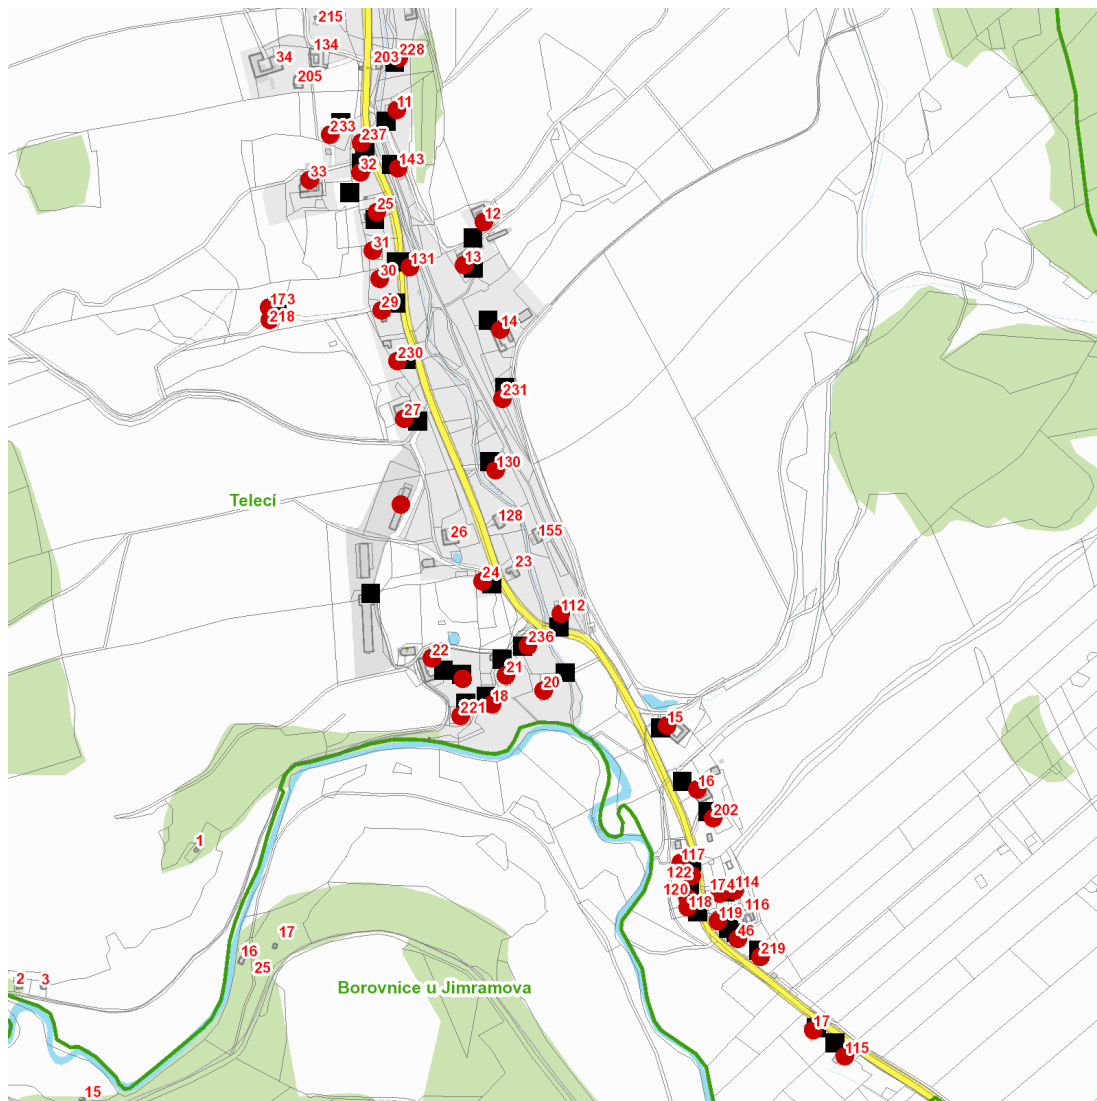

dne **20. 8. 2024** od **8:00** do **15:00** hodin

Plánovaná odstávka zahrnuje tyto lokality:

Telecí (okres Svitavy)

č. p. 11-18, 20, 21, 22, 24, 25, 27, 29-33, 46, 112, 114, 115, 117, 118, 119, 120, 122, 130, 131, 143, 173, 174, 202, 218, 219, 221, 228, 230, 231, 233, 236, 237

kat. území **Telecí** (kód **765708**): parcelní č. 330, 1283/1

UPOZORNĚNÍ

Dotčené zařízení distribuční soustavy je nutné i v době odstávky považovat za zařízení pod napětím, a proto vás žádáme o dodržení všech zásad bezpečnosti a provedení opatření potřebných k zamezení případných škod na zdraví a majetku. | Provozovatelé výroben elektřiny jsou povinni zajistit přerušení dodávky elektřiny z výroby do vypnutého úseku distribuční soustavy.

NEJDE VÁM ELEKTŘINA...

TIP: Registrujte se zdarma na www.cezdistribuce.cz/sluzba a informace o odstávkách elektřiny budete dostávat e-mailem nebo SMS. U poruch zasíláme SMS s předpokládanou dobou obnovení dodávek. | Aktuální stav dodávek elektřiny na konkrétní adrese zjistíte snadno, rychle a bez registrace na portále **Bez Štávy** (www.bezstavy.cz).

dne 20. 8. 2024 od 8:00 do 15:00 hodin**Orientační mapový podklad odstávkou dotčených lokalit****VYSVĚTLIVKY**

- – adresy dotčené odstávkou elektřiny
- – místa připojení k elektrické síti dotčená odstávkou